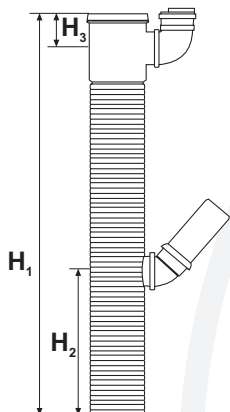

Pipes
for life

PP Brønds system

Produktsortiment

PP Rendestensbrønd med vandlås

VVS nr	Dimension	Sandfang	H1	H2	H3
195507331	315x110	35 liter	1750	475	620
195507336	315x160	35 liter	1750	520	670
195507731	315x110	70 liter	2000	895	1040
195507736	315x160	70 liter	2000	920	1070
195507741	425x110	70 liter	1750	555	700
195507746	425x160	70 liter	1750	580	730

PP Multibrønd komplet med bund

VVS nr	Dimension	H
195505203	315	2000
195505204	425	2000

PP Tagnedløbsbrønd 315 med fast top

VVS nr	Dimension	H1	H2	H3
195502306	315x110/75	1350	475	180

Produktsortiment

PP Tagnedløbsbrønd 200 med fast top

VVS nr	Dimension	H1	H2	H3
195502195	200x110/75	1480	545	120

PP Tagnedløbsbrønd 200 utan top

VVS nr	Dimension	H1	H2
195512195	200x110	1280	545

PP Top til tagnedløbsbrønd 200

VVS nr	Dimension
195509720	200x110/75

PP Forlænger til tagnedløbsbrønd

VVS nr	Dimension	L1	L2
195509605	200	620	500
195509610	200	1120	1000

PP Tørbrønd

VVS nr	Dimension	H1	H2
195504306	315x110	530	120
195504309	315x160	530	150

Ljung

Ölsremma

www.pipelife.dk