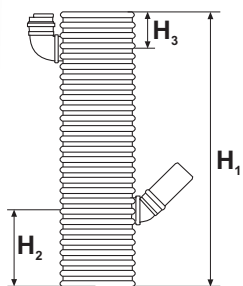

Pipes
for life

PP Brønds system

Produktsortiment

PP Rendestensbrønd med vandlås

VVS nr	Dimension	Sandfang	H1	H2	H3
195507331	315x110	35 liter	1750	475	620
195507336	315x160	35 liter	1750	520	670
195507731	315x110	70 liter	2000	895	1040
195507736	315x160	70 liter	2000	920	1070
195507741	425x110	70 liter	1750	555	700
195507746	425x160	70 liter	1750	580	730

PP Multibrønd komplet med bund

VVS nr	Dimension	H
195505203	315	2000
195505204	425	2000

PP Tagnedløbsbrønd 315 med fast top

VVS nr	Dimension	H1	H2	H3
195502306	315x110/75	1350	475	180

Produktsortiment

PP Tagnedløbsbrønd 200 med fast top

VVS nr	Dimension	H1	H2	H3
195502195	200x110/75	1480	545	120

PP Tagnedløbsbrønd 200 utan top

VVS nr	Dimension	H1	H2
195512195	200x110	1280	545

PP Top til tagnedløbsbrønd 200

VVS nr	Dimension
195509720	200x110/75

PP Forlænger til tagnedløbsbrønd

VVS nr	Dimension	L1	L2
195509605	200	620	500
195509610	200	1120	1000

PP Tørbrønd

VVS nr	Dimension	H1	H2
195504306	315x110	530	120
195504309	315x160	530	150

Ljung

Ölsremma

www.pipelife.dk