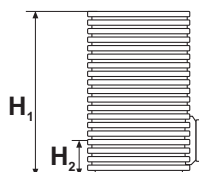

PP Tørbrønd

VVS nr	Dimension	H1	H2
195504306	315x110	530	120
195504309	315x160	530	150