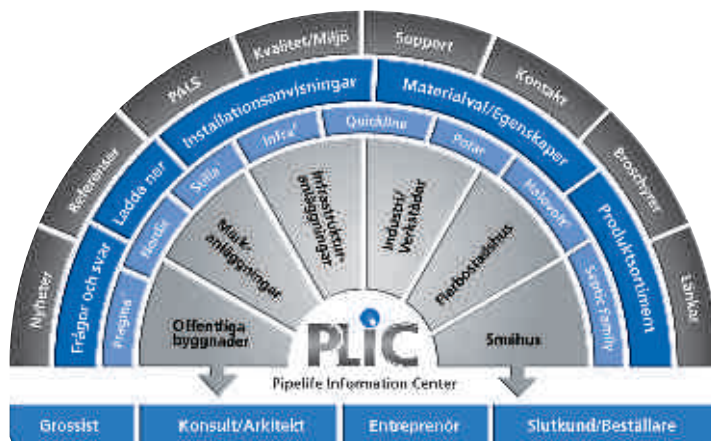

Alt information på et sted
www.pipelife.dk