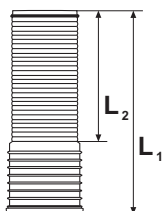

PP Multibrønd komplet med bund

VVS nr	Dimension	H
195505203	315	2000
195505204	425	2000

PP Tagnedløbsbrønd 315 med fast top

VVS nr	Dimension	H1	H2	H3
195502306	315x110/75	1350	475	180

Produktsortiment

PP Tagnedløbsbrønd 200 med fast top

VVS nr	Dimension	H1	H2	H3
195502195	200x110/75	1480	545	120

PP Tagnedløbsbrønd 200 utan top

VVS nr	Dimension	H1	H2
195512195	200x110	1280	545

PP Top til tagnedløbsbrønd 200

VVS nr	Dimension
195509720	200x110/75

PP Forlænger til tagnedløbsbrønd

VVS nr	Dimension	L1	L2
195509605	200	620	500
195509610	200	1120	1000

PP Tørbrønd

VVS nr	Dimension	H1	H2
195504306	315x110	530	120
195504309	315x160	530	150

Ljung

Ölsremma

www.pipelife.dk