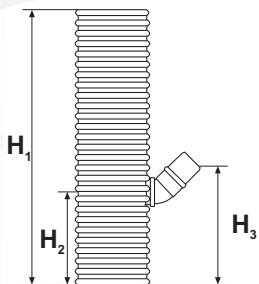

Pipes
for life

PP Brønds system

Produktsortiment

PP Rendestensbrønd med vandlås

VVS nr	Dimension	Sandfang	H1	H2	H3
195507331	315x110	35 liter	1750	475	620
195507336	315x160	35 liter	1750	520	670
195507731	315x110	70 liter	2000	895	1040
195507736	315x160	70 liter	2000	920	1070
195507741	425x110	70 liter	1750	555	700
195507746	425x160	70 liter	1750	580	730

PP Multibrønd komplet med bund

VVS nr	Dimension	H
195505203	315	2000
195505204	425	2000

PP Tagnedløbsbrønd 315 med fast top

VVS nr	Dimension	H1	H2	H3
195502306	315x110/75	1350	475	180

Produktsortiment

PP Tagnedløbsbrønd 200 med fast top

VVS nr	Dimension	H1	H2	H3
195502195	200x110/75	1480	545	120

PP Tagnedløbsbrønd 200 utan top

VVS nr	Dimension	H1	H2
195512195	200x110	1280	545

PP Top til tagnedløbsbrønd 200

VVS nr	Dimension
195509720	200x110/75

PP Forlænger til tagnedløbsbrønd

VVS nr	Dimension	L1	L2
195509605	200	620	500
195509610	200	1120	1000

PP Tørbrønd

VVS nr	Dimension	H1	H2
195504306	315x110	530	120
195504309	315x160	530	150

Ljung

Ölsremma

www.pipelife.dk