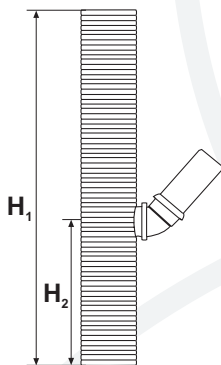

Pipes
for life

PP Brønds system

Produktsortiment

PP Rendestensbrønd med vandlås

VVS nr	Dimension	Sandfang	H1	H2	H3
195507331	315x110	35 liter	1750	475	620
195507336	315x160	35 liter	1750	520	670
195507731	315x110	70 liter	2000	895	1040
195507736	315x160	70 liter	2000	920	1070
195507741	425x110	70 liter	1750	555	700
195507746	425x160	70 liter	1750	580	730

PP Multibrønd komplet med bund

VVS nr	Dimension	H
195505203	315	2000
195505204	425	2000

PP Tagnedløbsbrønd 315 med fast top

VVS nr	Dimension	H1	H2	H3
195502306	315x110/75	1350	475	180

Produktsortiment

PP Tagnedløbsbrønd 200 med fast top

VVS nr	Dimension	H1	H2	H3
195502195	200x110/75	1480	545	120

PP Tagnedløbsbrønd 200 utan top

VVS nr	Dimension	H1	H2
195512195	200x110	1280	545

PP Top til tagnedløbsbrønd 200

VVS nr	Dimension
195509720	200x110/75

PP Forlænger til tagnedløbsbrønd

VVS nr	Dimension	L1	L2
195509605	200	620	500
195509610	200	1120	1000

PP Tørbrønd

VVS nr	Dimension	H1	H2
195504306	315x110	530	120
195504309	315x160	530	150

Ljung

Ölsremma

www.pipelife.dk