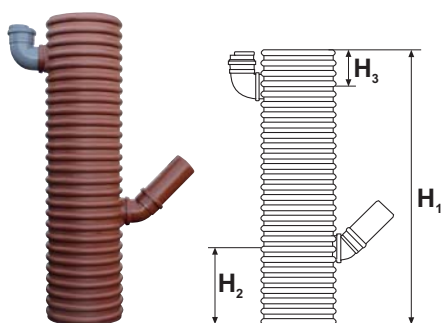

# Produktsortiment

**PP Rindestensbrønd med vandlås**

VVS nr	Dimension	Sandfang	H1	H2	H3
19 5507 331	315x110	35 liter	1750	475	620
19 5507 336	315x160	35 liter	1750	520	670
19 5507 731	315x110	70 liter	2000	895	1040
19 5507 736	315x160	70 liter	2000	920	1070
19 5507 741	425x110	70 liter	1750	555	700
19 5507 746	425x160	70 liter	1750	580	730

**PP Rindestensbrønd uden vandlås**

VVS nr	Dimension	Sandfang	H1	H2	
19 5506 331	315x110	35 liter	1750	475	
19 5506 336	315x160	35 liter	1750	520	
19 5506 731	315x110	70 liter	2000	895	
19 5506 736	315x160	70 liter	2000	920	

**PP Multibrønd komplet med bund**

VVS nr	Dimension	H
19 5505 203	315	2000
19 5505 204	425	2000

**PP Tagnedløbsbrønd 315 med fast top**

VVS nr	Dimension	H1	H2	H3
19 5502 306	315x110/75	1350	475	180

**PP Tagnedløbsbrønd 200 med fast top**