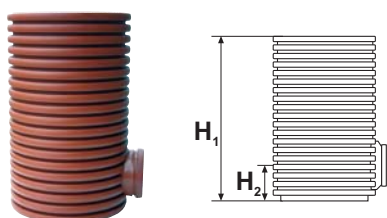

PP Tørbrønd

VVS nr	Dimension	H1	H2
19 5508 410	315x110	530	120
19 5508 416	315x160	530	150