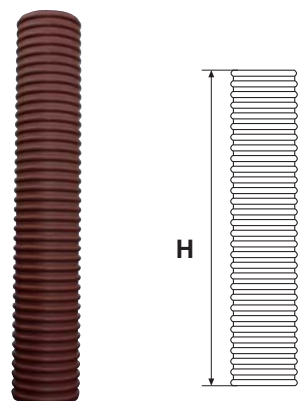

# Produktsortiment

**PP Rindestensbrønd med vandlås**

VVS nr	Dimension	Sandfang	H1	H2	H3
19 5507 331	315x110	35 liter	1750	475	620
19 5507 336	315x160	35 liter	1750	520	670
19 5507 731	315x110	70 liter	2000	895	1040
19 5507 736	315x160	70 liter	2000	920	1070
19 5507 741	425x110	70 liter	1750	555	700
19 5507 746	425x160	70 liter	1750	580	730

**PP Rindestensbrønd uden vandlås**

VVS nr	Dimension	Sandfang	H1	H2	
19 5506 331	315x110	35 liter	1750	475	
19 5506 336	315x160	35 liter	1750	520	
19 5506 731	315x110	70 liter	2000	895	
19 5506 736	315x160	70 liter	2000	920	

**PP Multibrønd komplet med bund**

VVS nr	Dimension	H
19 5505 203	315	2000
19 5505 204	425	2000

**PP Tagnedløbsbrønd 315 med fast top**

VVS nr	Dimension	H1	H2	H3
19 5502 306	315x110/75	1350	475	180

**PP Tagnedløbsbrønd 200 med fast top**

VVS nr	Dimension	H1	H2	H3
19 5502 195	200x110/75	1480	545	120

**PP Tagnedløbsbrønd 200 utan top**

VVS nr	Dimension	H1	H2
19 5121 95	200x110	1280	545

**PP Top til tagnedløbsbrønd 200**

VVS nr	Dimension
19 5509 720	200x110/75