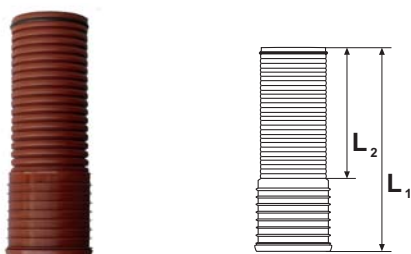

VVS nr	Dimension	H1	H2	H3
19 5502 195	200x110/75	1480	545	120

**PP Tagnedløbsbrønd 200 utan top**

VVS nr	Dimension	H1	H2
19 5121 95	200x110	1280	545

**PP Top til tagnedløbsbrønd 200**

VVS nr	Dimension
19 5509 720	200x110/75