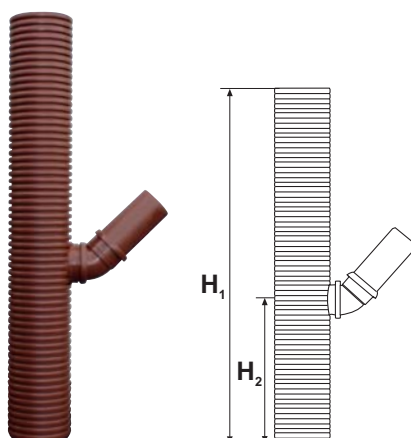

**PP Multibrønd komplet med bund**

VVS nr	Dimension	H
19 5505 203	315	2000
19 5505 204	425	2000

**PP Tagnedløbsbrønd 315 med fast top**

VVS nr	Dimension	H1	H2	H3
19 5502 306	315x110/75	1350	475	180

**PP Tagnedløbsbrønd 200 med fast top**

VVS nr	Dimension	H1	H2	H3
19 5502 195	200x110/75	1480	545	120

**PP Tagnedløbsbrønd 200 utan top**

VVS nr	Dimension	H1	H2
19 5121 95	200x110	1280	545

**PP Top til tagnedløbsbrønd 200**

VVS nr	Dimension
19 5509 720	200x110/75