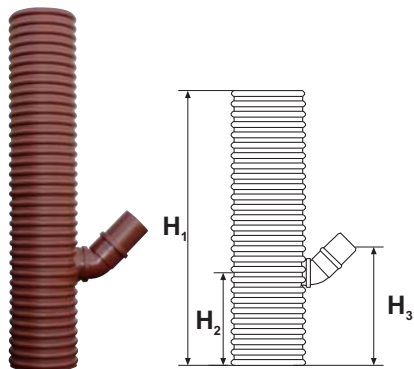

# PP Brøndsistem

**Brøndsistem**  
fremstillet af PP

# Produktsortiment

**PP Rindestensbrønd med vandlås**

VVS nr	Dimension	Sandfang	H1	H2	H3
19 5507 331	315x110	35 liter	1750	475	620
19 5507 336	315x160	35 liter	1750	520	670
19 5507 731	315x110	70 liter	2000	895	1040
19 5507 736	315x160	70 liter	2000	920	1070
19 5507 741	425x110	70 liter	1750	555	700
19 5507 746	425x160	70 liter	1750	580	730

**PP Rindestensbrønd uden vandlås**

VVS nr	Dimension	Sandfang	H1	H2	
19 5506 331	315x110	35 liter	1750	475	
19 5506 336	315x160	35 liter	1750	520	
19 5506 731	315x110	70 liter	2000	895	
19 5506 736	315x160	70 liter	2000	920	

**PP Multibrønd komplet med bund**

VVS nr	Dimension	H
19 5505 203	315	2000
19 5505 204	425	2000

**PP Tagnedløbsbrønd 315 med fast top**

VVS nr	Dimension	H1	H2	H3
19 5502 306	315x110/75	1350	475	180

**PP Tagnedløbsbrønd 200 med fast top**