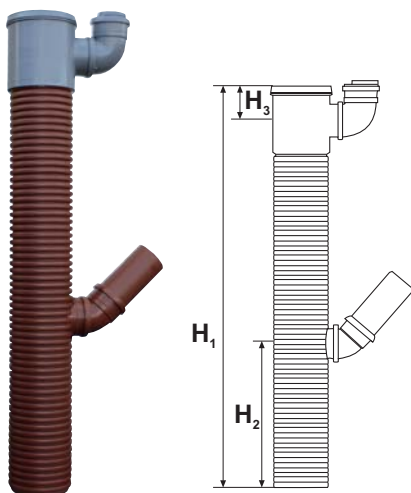

# Produktsortiment

**PP Rindestensbrønd med vandlås**

VVS nr	Dimension	Sandfang	H1	H2	H3
19 5507 331	315x110	35 liter	1750	475	620
19 5507 336	315x160	35 liter	1750	520	670
19 5507 731	315x110	70 liter	2000	895	1040
19 5507 736	315x160	70 liter	2000	920	1070
19 5507 741	425x110	70 liter	1750	555	700
19 5507 746	425x160	70 liter	1750	580	730

**PP Rindestensbrønd uden vandlås**

VVS nr	Dimension	Sandfang	H1	H2	
19 5506 331	315x110	35 liter	1750	475	
19 5506 336	315x160	35 liter	1750	520	
19 5506 731	315x110	70 liter	2000	895	
19 5506 736	315x160	70 liter	2000	920	

**PP Multibrønd komplet med bund**

VVS nr	Dimension	H
19 5505 203	315	2000
19 5505 204	425	2000

**PP Tagnedløbsbrønd 315 med fast top**

VVS nr	Dimension	H1	H2	H3
19 5502 306	315x110/75	1350	475	180

**PP Tagnedløbsbrønd 200 med fast top**