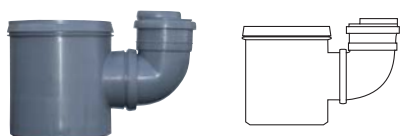

**PP Multibrønd komplet med bund**

VVS nr	Dimension	H
19 5505 203	315	2000
19 5505 204	425	2000

**PP Tagnedløbsbrønd 315 med fast top**

VVS nr	Dimension	H1	H2	H3
19 5502 306	315x110/75	1350	475	180

**PP Tagnedløbsbrønd 200 med fast top**

VVS nr	Dimension	H1	H2	H3
19 5502 195	200x110/75	1480	545	120

**PP Tagnedløbsbrønd 200 utan top**

VVS nr	Dimension	H1	H2
19 5121 95	200x110	1280	545

**PP Top til tagnedløbsbrønd 200**

VVS nr	Dimension
19 5509 720	200x110/75