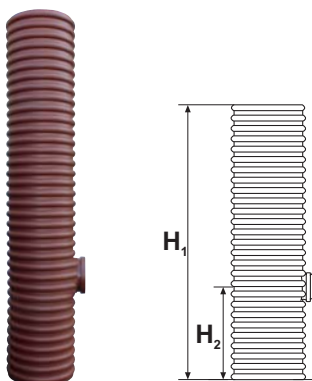

# Produktsortiment

**PP Rindestensbrønd med vandlås**

VVS nr	Dimension	Sandfang	H1	H2	H3
19 5507 331	315x110	35 liter	1750	475	620
19 5507 336	315x160	35 liter	1750	520	670
19 5507 731	315x110	70 liter	2000	895	1040
19 5507 736	315x160	70 liter	2000	920	1070
19 5507 741	425x110	70 liter	1750	555	700
19 5507 746	425x160	70 liter	1750	580	730

**PP Rindestensbrønd uden vandlås**

VVS nr	Dimension	Sandfang	H1	H2	
19 5506 331	315x110	35 liter	1750	475	
19 5506 336	315x160	35 liter	1750	520	
19 5506 731	315x110	70 liter	2000	895	
19 5506 736	315x160	70 liter	2000	920	

**PP Multibrønd komplet med bund**

VVS nr	Dimension	H
19 5505 203	315	2000
19 5505 204	425	2000

**PP Tagnedløbsbrønd 315 med fast top**

VVS nr	Dimension	H1	H2	H3
19 5502 306	315x110/75	1350	475	180

**PP Tagnedløbsbrønd 200 med fast top**

VVS nr	Dimension	H1	H2	H3
19 5502 195	200x110/75	1480	545	120

**PP Tagnedløbsbrønd 200 utan top**

VVS nr	Dimension	H1	H2
19 5121 95	200x110	1280	545

**PP Top til tagnedløbsbrønd 200**

VVS nr	Dimension
19 5509 720	200x110/75