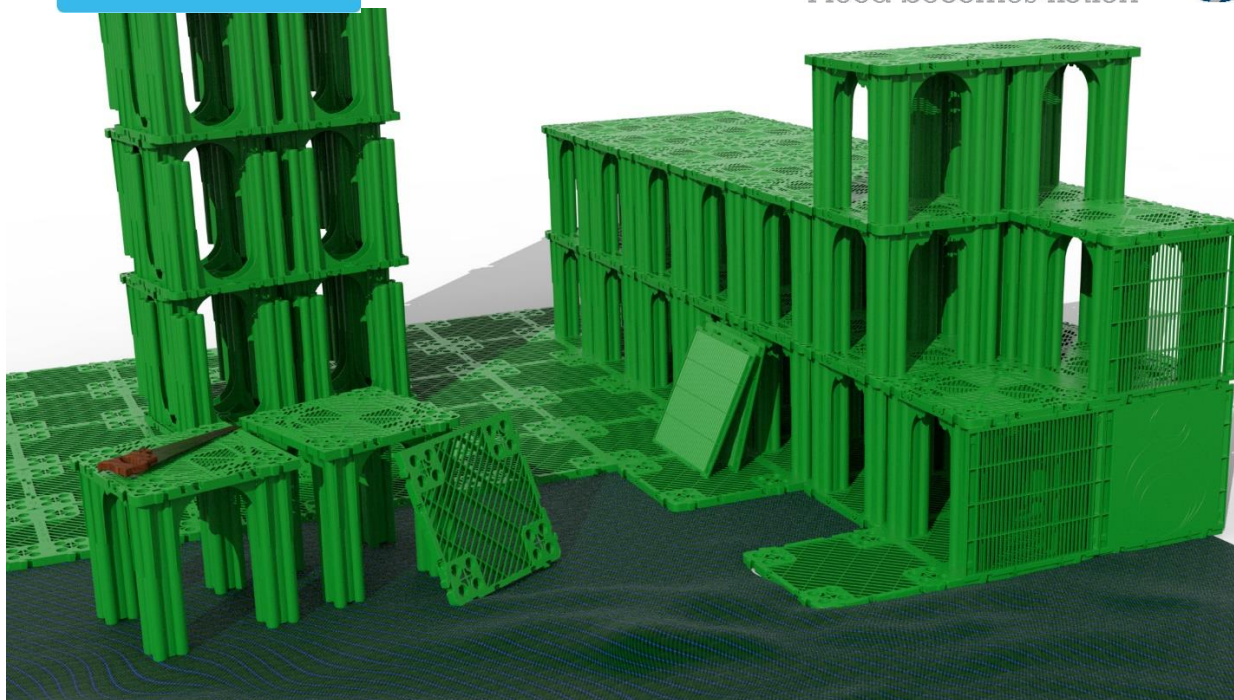

December 2019

® **Raineo**
Flood becomes fiction

STORMBOX II

Pipelife Stormbox II

Fælles udfordringer

Klimaforandringerne giver mere regn og kraftigere regnbyger, flere steder skaber klimaforandringerne oversvømmelser, da mange kloaksystemer ikke er dimensioneret til de skybrud, som vi oplever i stigende grad.

Dog kan kloakken klare at lede vandet væk i de fleste situationer, men ved ekstra kraftige regnskyl kan der forekomme så meget vand på en gang, at vores afløbsledninger ikke kan følge med.

Pipelife løsning

Ved installation af Pipelife Stormbox II regnvandskasser, vil lokale oversvømmelser derfor minimeres. Pipelife kan naturligvis være behjælpelig med løsningsforslag og projektering af netop dit LAR projekt.

Pipelife Stormbox II

- For tilbageholdelse eller nedsivning
- Høj styrke
- Enkel og hurtig montering
- Optimeret adgang for inspektion og vedligeholdelse
- Produceret i genanvendeligt materiale med lang levetid