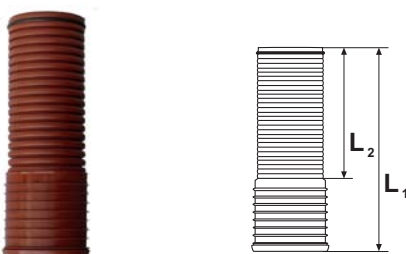

VVS nr	Dimension	H1	H2	H3
19 5502 195	200x110/75	1480	545	120

PP Tagnedløbsbrønd 200 utan top

VVS nr	Dimension	H1	H2
19 5121 95	200x110	1280	545

PP Top til tagnedløbsbrønd 200

VVS nr	Dimension
19 5509 720	200x110/75