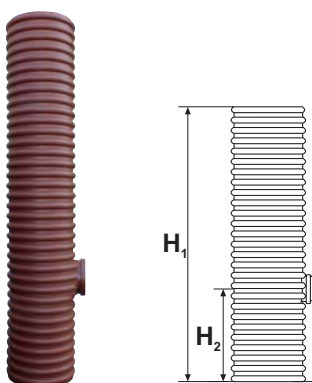

PP Brøndsystem

Brøndsystem
fremstillet af PP

Produktsortiment

PP Rindestensbrønd med vandlås

VVS nr	Dimension	Sandfang	H1	H2	H3
19 5507 331	315x110	35 liter	1750	475	620
19 5507 336	315x160	35 liter	1750	520	670
19 5507 731	315x110	70 liter	2000	895	1040
19 5507 736	315x160	70 liter	2000	920	1070
19 5507 741	425x110	70 liter	1750	555	700
19 5507 746	425x160	70 liter	1750	580	730

PP Rindestensbrønd uden vandlås

VVS nr	Dimension	Sandfang	H1	H2	
19 5506 331	315x110	35 liter	1750	475	
19 5506 336	315x160	35 liter	1750	520	
19 5506 731	315x110	70 liter	2000	895	
19 5506 736	315x160	70 liter	2000	920	

PP Multibrønd komplet med bund

VVS nr	Dimension	H
19 5505 203	315	2000
19 5505 204	425	2000

PP Tagnedløbsbrønd 315 med fast top

VVS nr	Dimension	H1	H2	H3
19 5502 306	315x110/75	1350	475	180

PP Tagnedløbsbrønd 200 med fast top

VVS nr	Dimension	H1	H2	H3
19 5502 195	200x110/75	1480	545	120

PP Tagnedløbsbrønd 200 utan top

VVS nr	Dimension	H1	H2
19 5121 95	200x110	1280	545

PP Top til tagnedløbsbrønd 200

VVS nr	Dimension
19 5509 720	200x110/75