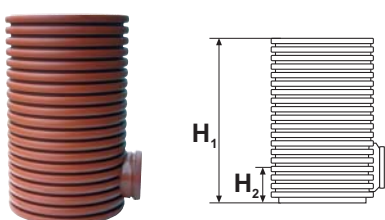

PP Tørbrønd

VVS nr	Dimension	H1	H2
19 5508 410	315x110	530	120
19 5508 416	315x160	530	150