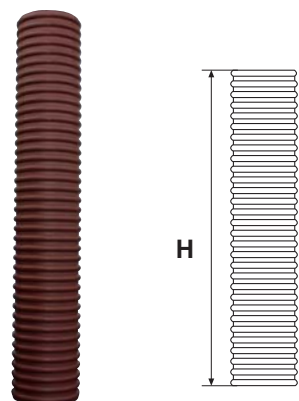

PP Brøndsystem

Brøndsystem
fremstillet af PP

Produktsortiment

PP Rindestensbrønd med vandlås

VVS nr	Dimension	Sandfang	H1	H2	H3
19 5507 331	315x110	35 liter	1750	475	620
19 5507 336	315x160	35 liter	1750	520	670
19 5507 731	315x110	70 liter	2000	895	1040
19 5507 736	315x160	70 liter	2000	920	1070
19 5507 741	425x110	70 liter	1750	555	700
19 5507 746	425x160	70 liter	1750	580	730

PP Rindestensbrønd uden vandlås

VVS nr	Dimension	Sandfang	H1	H2	
19 5506 331	315x110	35 liter	1750	475	
19 5506 336	315x160	35 liter	1750	520	
19 5506 731	315x110	70 liter	2000	895	
19 5506 736	315x160	70 liter	2000	920	

PP Multibrønd komplet med bund

VVS nr	Dimension	H
19 5505 203	315	2000
19 5505 204	425	2000

PP Tagnedløbsbrønd 315 med fast top

VVS nr	Dimension	H1	H2	H3
19 5502 306	315x110/75	1350	475	180

PP Tagnedløbsbrønd 200 med fast top

VVS nr	Dimension	H1	H2	H3
19 5502 195	200x110/75	1480	545	120

PP Tagnedløbsbrønd 200 utan top

VVS nr	Dimension	H1	H2
19 5121 95	200x110	1280	545

PP Top til tagnedløbsbrønd 200

VVS nr	Dimension
19 5509 720	200x110/75