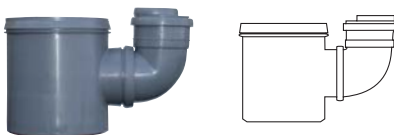

PP Multibrønd komplet med bund

VVS nr	Dimension	H
19 5505 203	315	2000
19 5505 204	425	2000

PP Tagnedløbsbrønd 315 med fast top

VVS nr	Dimension	H1	H2	H3
19 5502 306	315x110/75	1350	475	180

PP Tagnedløbsbrønd 200 med fast top

VVS nr	Dimension	H1	H2	H3
19 5502 195	200x110/75	1480	545	120

PP Tagnedløbsbrønd 200 utan top

VVS nr	Dimension	H1	H2
19 5121 95	200x110	1280	545

PP Top til tagnedløbsbrønd 200

VVS nr	Dimension
19 5509 720	200x110/75