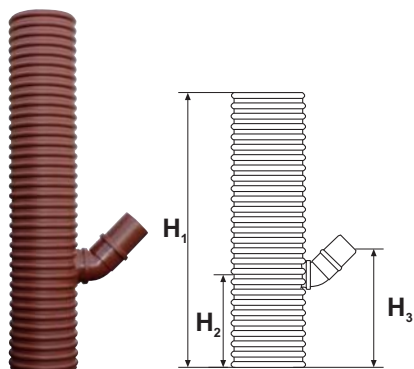

PP Brøndsystem

Brøndsystem
fremstillet af PP

Produktsortiment

PP Rindestensbrønd med vandlås

VVS nr	Dimension	Sandfang	H1	H2	H3
19 5507 331	315x110	35 liter	1750	475	620
19 5507 336	315x160	35 liter	1750	520	670
19 5507 731	315x110	70 liter	2000	895	1040
19 5507 736	315x160	70 liter	2000	920	1070
19 5507 741	425x110	70 liter	1750	555	700
19 5507 746	425x160	70 liter	1750	580	730

PP Rindestensbrønd uden vandlås

VVS nr	Dimension	Sandfang	H1	H2	
19 5506 331	315x110	35 liter	1750	475	
19 5506 336	315x160	35 liter	1750	520	
19 5506 731	315x110	70 liter	2000	895	
19 5506 736	315x160	70 liter	2000	920	

PP Multibrønd komplet med bund

VVS nr	Dimension	H
19 5505 203	315	2000
19 5505 204	425	2000

PP Tagnedløbsbrønd 315 med fast top

VVS nr	Dimension	H1	H2	H3
19 5502 306	315x110/75	1350	475	180

PP Tagnedløbsbrønd 200 med fast top

VVS nr	Dimension	H1	H2	H3
19 5502 195	200x110/75	1480	545	120

PP Tagnedløbsbrønd 200 utan top

VVS nr	Dimension	H1	H2
19 5121 95	200x110	1280	545

PP Top til tagnedløbsbrønd 200

VVS nr	Dimension
19 5509 720	200x110/75