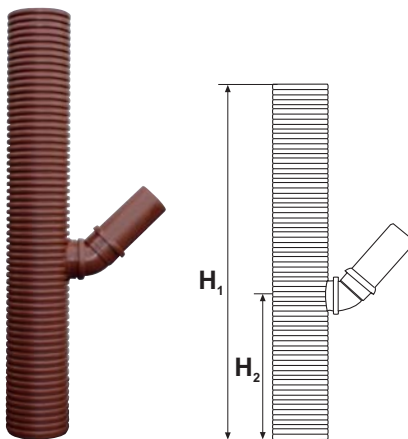

PP Multibrønd komplet med bund

VVS nr	Dimension	H
19 5505 203	315	2000
19 5505 204	425	2000

PP Tagnedløbsbrønd 315 med fast top

VVS nr	Dimension	H1	H2	H3
19 5502 306	315x110/75	1350	475	180

PP Tagnedløbsbrønd 200 med fast top

VVS nr	Dimension	H1	H2	H3
19 5502 195	200x110/75	1480	545	120

PP Tagnedløbsbrønd 200 utan top

VVS nr	Dimension	H1	H2
19 5121 95	200x110	1280	545

PP Top til tagnedløbsbrønd 200

VVS nr	Dimension
19 5509 720	200x110/75