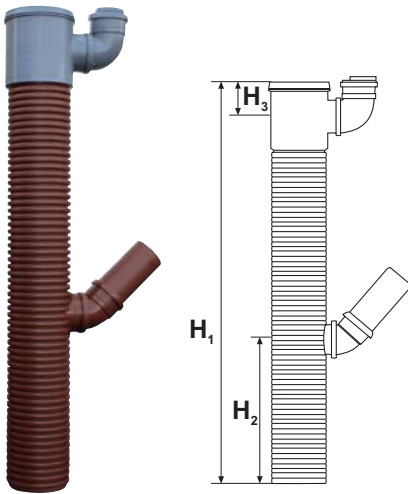

PP Brøndsystem

Brøndsystem
fremstillet af PP

Produktsortiment

PP Rindestensbrønd med vandlås

VVS nr	Dimension	Sandfang	H1	H2	H3
19 5507 331	315x110	35 liter	1750	475	620
19 5507 336	315x160	35 liter	1750	520	670
19 5507 731	315x110	70 liter	2000	895	1040
19 5507 736	315x160	70 liter	2000	920	1070
19 5507 741	425x110	70 liter	1750	555	700
19 5507 746	425x160	70 liter	1750	580	730

PP Rindestensbrønd uden vandlås

VVS nr	Dimension	Sandfang	H1	H2	
19 5506 331	315x110	35 liter	1750	475	
19 5506 336	315x160	35 liter	1750	520	
19 5506 731	315x110	70 liter	2000	895	
19 5506 736	315x160	70 liter	2000	920	

PP Multibrønd komplet med bund

VVS nr	Dimension	H
19 5505 203	315	2000
19 5505 204	425	2000

PP Tagnedløbsbrønd 315 med fast top

VVS nr	Dimension	H1	H2	H3
19 5502 306	315x110/75	1350	475	180

PP Tagnedløbsbrønd 200 med fast top

VVS nr	Dimension	H1	H2	H3
19 5502 195	200x110/75	1480	545	120

PP Tagnedløbsbrønd 200 utan top

VVS nr	Dimension	H1	H2
19 5121 95	200x110	1280	545

PP Top til tagnedløbsbrønd 200

VVS nr	Dimension
19 5509 720	200x110/75