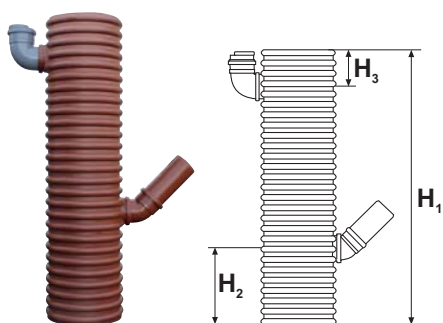

PP Brøndsystem

Brøndsystem
fremstillet af PP

Produktsortiment

PP Rindestensbrønd med vandlås

VVS nr	Dimension	Sandfang	H1	H2	H3
19 5507 331	315x110	35 liter	1750	475	620
19 5507 336	315x160	35 liter	1750	520	670
19 5507 731	315x110	70 liter	2000	895	1040
19 5507 736	315x160	70 liter	2000	920	1070
19 5507 741	425x110	70 liter	1750	555	700
19 5507 746	425x160	70 liter	1750	580	730

PP Rindestensbrønd uden vandlås

VVS nr	Dimension	Sandfang	H1	H2	
19 5506 331	315x110	35 liter	1750	475	
19 5506 336	315x160	35 liter	1750	520	
19 5506 731	315x110	70 liter	2000	895	
19 5506 736	315x160	70 liter	2000	920	

PP Multibrønd komplet med bund

VVS nr	Dimension	H
19 5505 203	315	2000
19 5505 204	425	2000

PP Tagnedløbsbrønd 315 med fast top

VVS nr	Dimension	H1	H2	H3
19 5502 306	315x110/75	1350	475	180

PP Tagnedløbsbrønd 200 med fast top

VVS nr	Dimension	H1	H2	H3
19 5502 195	200x110/75	1480	545	120

PP Tagnedløbsbrønd 200 utan top

VVS nr	Dimension	H1	H2
19 5121 95	200x110	1280	545

PP Top til tagnedløbsbrønd 200

VVS nr	Dimension
19 5509 720	200x110/75